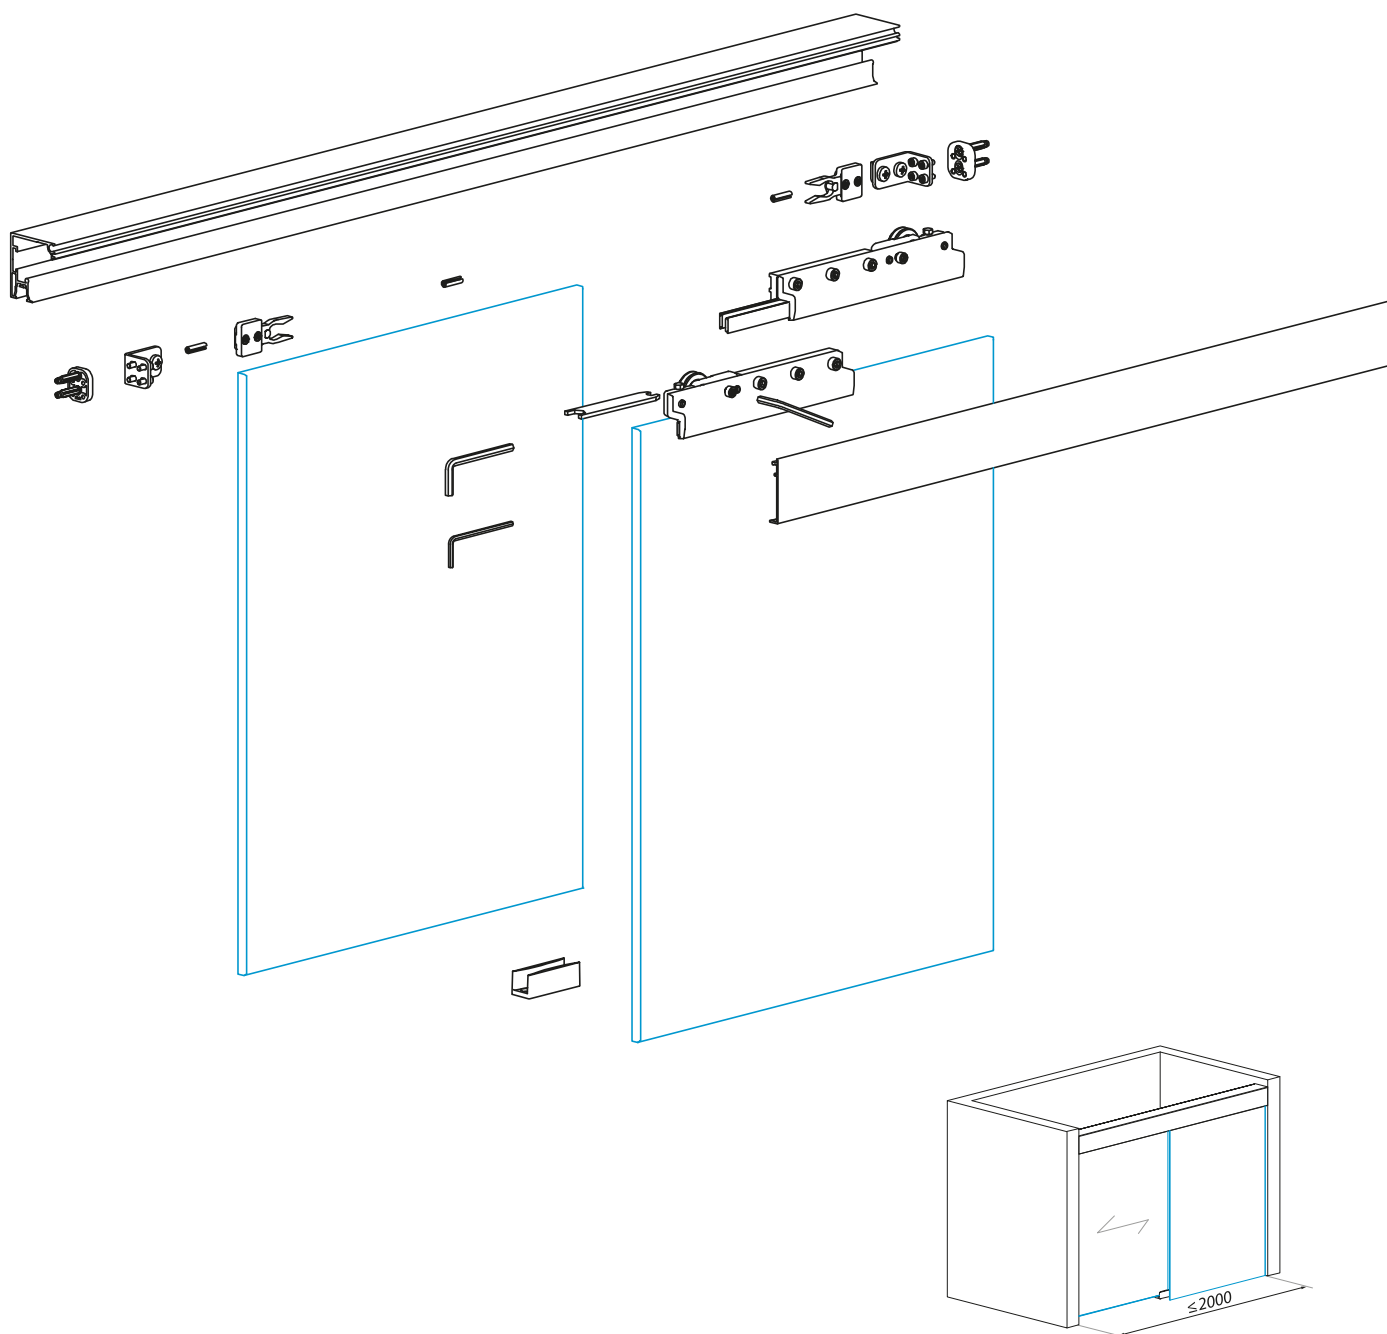

TERNO CLEAR

POSUVNÝ SYSTÉM PRE SPRCHY

TERNO CLEAR

POSUVNÝ SYSTÉM PRE SPRCHOVÉ KABÍNY SLIDING SYSTEM FOR SHOWER ENCLOSURES

ZOSTAVY SETS

TR-WW-2000 Zostava stena / stena
Wall to wall set

TR-WG-2000 Zostava stena / sklo
Wall to glass set

TR-GG-2000 Zostava sklo / sklo
Glass to glass set

TR-R90-1000 Zostava rohová 90°
Corner 90° set

DOPLŇUJÚCE KOMPONENTY COMPLEMENTARY COMPONENTS

TR-FIX-K

TR-UP-02

Kód / Code	Povrch (farba) / Finish
TR-WW-2000-SET/BP	čierny elox black anodised
TR-WW-2000-SET/EF	imitácia brúsená nerez alinox
TR-WW-2000-SET/GE	lesklý elox polished
TR-WW-2000-SET/ZE	zlatý elox golden anodised

Kód / Code	Povrch (farba) / Finish
TR-WG-2000-SET/BP	čierny elox black anodised
TR-WG-2000-SET/EF	imitácia brúsená nerez alinox
TR-WG-2000-SET/GE	lesklý elox polished

Špecifikácia / Specification	
 Max. nosnosť (kg) : weight capacity (kg):	50
 Hrúbka skla (mm) : glas thickness (mm):	8; 10
 Maximálna šírka krídla (mm) : door width maximum (mm):	1000
 Minimálna šírka krídla (mm) : door width minimum (mm):	450

Rez a rozmery systému TERNO CLEAR

Cross section and dimensions TERNO CLEAR system

Rez, rozmery a výpočet skla systému TERNO CLEAR - rohová zostava 90°

Cross section and dimensions TERNO CLEAR system - corner installation 90°