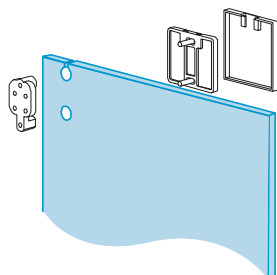

Kód / Code	Povrch / Finish
TR-UP-02	transparentný transpatent white

Špecifikácia / Specification

materiál:	PVC
material:	

Montážny návod

Assembly instruction

1

2

3

4

Upevnenie do steny v zostavách

TR-WW-2000, TR-WG-2000, TR-R90-1000

BRACKET FOR SETS TR-WW-2000, TR-WG-2000,
TR-R90-1000 - WALL INSTALLATION

5

Upevnenie do skla v zostavách

TR-WG-2000, TR-GG-2000

BRACKET FOR SETS TR-WG-2000,
TR-GG-2000 - GLASS INSTALLATION