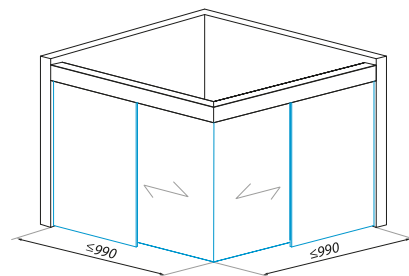

Špecifikácia / Specification	
	Max. nosnosť (kg) : weight capacity (kg): 50
	Hrúbka skla (mm) : glas thickness (mm): 8; 10
	Maximálna šírka krídla (mm) : door width maximum (mm): 1000
	Minimálna šírka krídla (mm) : door width minimum (mm): 450

Kód / Code	Povrch (farba) / Finish
TR-WG-2000-SET/BP	čierny elox black anodised
TR-WG-2000-SET/EF	imitácia brúsená nerez alinox
TR-WG-2000-SET/GE	lesklý elox polished

Špecifikácia / Specification	
 Max. nosnosť (kg) : weight capacity (kg):	50
 Hrúbka skla (mm) : glas thickness (mm):	8; 10
 Maximálna šírka krídla (mm) : door width maximum (mm):	1000
 Minimálna šírka krídla (mm) : door width minimum (mm):	450

Kód / Code	Povrch (farba) / Finish
TR-GG-2000-SET/BP	čierny elox black anodised
TR-GG-2000-SET/EF	imitácia brúsená nerez alinox
TR-GG-2000-SET/GE	lesklý elox polished

Špecifikácia / Specification	
 Max. nosnosť (kg) :	50
 weight capacity (kg):	
 Hrúbka skla (mm) :	8; 10
 glas thickness (mm):	
 Maximálna šírka krídla (mm) :	1000
 door width maximum (mm):	
 Minimálna šírka krídla (mm) :	450
 door width minimum (mm):	

Kód / Code	Povrch (farba) / Finish
TR-R90-1000-SET/BP	čierny elox black anodised
TR-R90-1000-SET/EF	imitácia brúsená nerez alinox
TR-R90-1000-SET/GE	lesklý elox polished

Špecifikácia / Specification	
	Max. nosnosť (kg) : weight capacity (kg): 50
	Hrúbka skla (mm) : glas thickness (mm): 8; 10
	Maximálna šírka krídla (mm) : door width maximum (mm): 500
	Minimálna šírka krídla (mm) : door width minimum (mm): 450