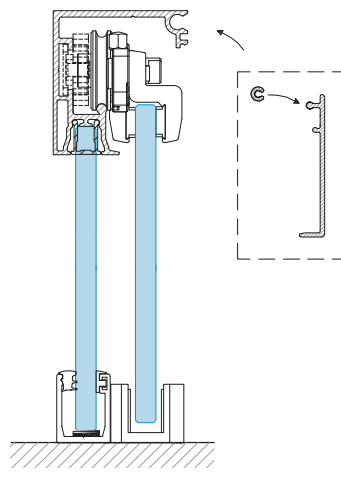

Montážny návod

Assembly instruction

1

2

3

4

Upevnenie do steny v zostavách

TR-WW-2000, TR-WG-2000, TR-R90-1000

BRACKET FOR SETS TR-WW-2000, TR-WG-2000,
TR-R90-1000 - WALL INSTALLATION

5

Upevnenie do skla v zostavách

TR-WG-2000, TR-GG-2000

BRACKET FOR SETS TR-WG-2000,
TR-GG-2000 - GLASS INSTALLATION

6

7

8

9