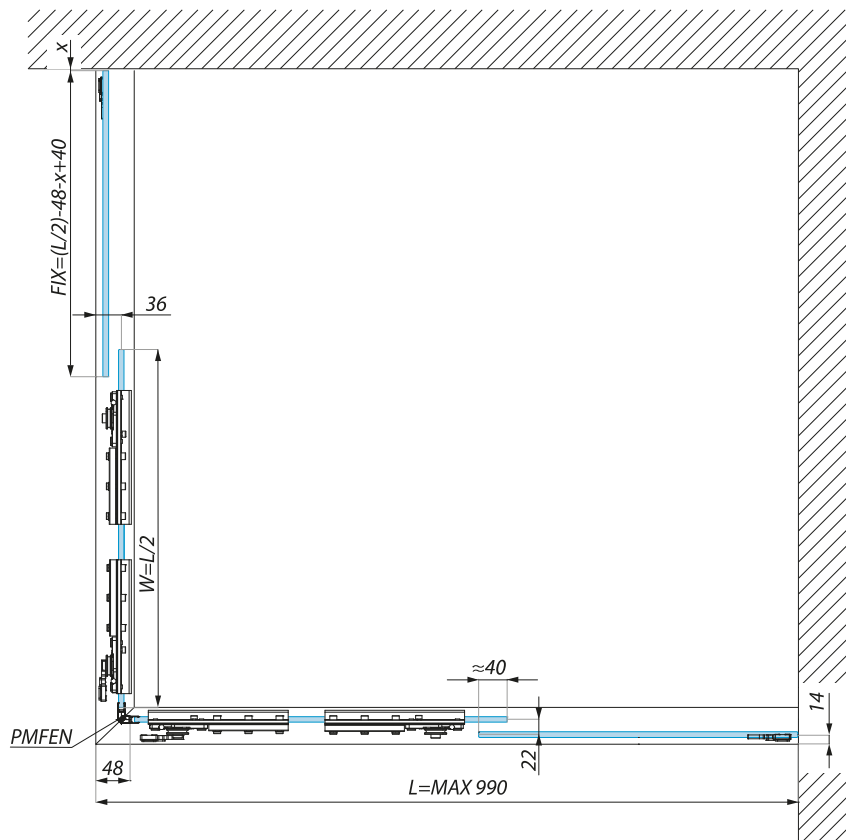

Kód / Code	Povrch (farba) / Finish
TR-WG-2000-SET/BP	čierny elox black anodised
TR-WG-2000-SET/EF	imitácia brúsená nerez alinox
TR-WG-2000-SET/GE	lesklý elox polished

Špecifikácia / Specification	
 Max. nosnosť (kg) : weight capacity (kg):	50
 Hrúbka skla (mm) : glas thickness (mm):	8; 10
 Maximálna šírka krídla (mm) : door width maximum (mm):	1000
 Minimálna šírka krídla (mm) : door width minimum (mm):	450

Kód / Code	Povrch (farba) / Finish
TR-GG-2000-SET/BP	čierny elox black anodised
TR-GG-2000-SET/EF	imitácia brúsená nerez alinox
TR-GG-2000-SET/GE	lesklý elox polished

Špecifikácia / Specification	
 Max. nosnosť (kg) :	50
 weight capacity (kg):	
 Hrúbka skla (mm) :	8; 10
 glas thickness (mm):	
 Maximálna šírka krídla (mm) :	1000
 door width maximum (mm):	
 Minimálna šírka krídla (mm) :	450
 door width minimum (mm):	

Kód / Code	Povrch (farba) / Finish
TR-R90-1000-SET/BP	čierny elox black anodised
TR-R90-1000-SET/EF	imitácia brúsená nerez alinox
TR-R90-1000-SET/GE	lesklý elox polished

Špecifikácia / Specification	
	Max. nosnosť (kg) : weight capacity (kg): 50
	Hrúbka skla (mm) : glas thickness (mm): 8; 10
	Maximálna šírka krídla (mm) : door width maximum (mm): 500
	Minimálna šírka krídla (mm) : door width minimum (mm): 450

Rez a rozmery systému TERNO CLEAR

Cross section and dimensions TERNO CLEAR system

Rez, rozmery a výpočet skla systému TERNO CLEAR - rohová zostava 90°

Cross section and dimensions TERNO CLEAR system - corner installation 90°