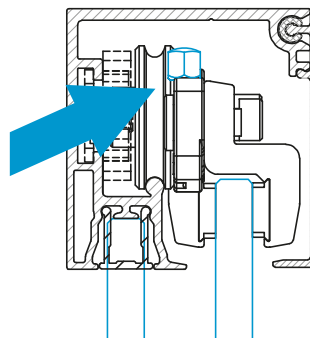

Rez a rozmery systému TERNO CLEAR

Cross section and dimensions TERNO CLEAR system

Rez, rozmery a výpočet skla systému TERNO CLEAR - rohová zostava 90°

Cross section and dimensions TERNO CLEAR system - corner installation 90°

REGULÁCIA VÝŠKY KRÍDLA
HIGH ADJUSTMENT

OCHRANA PROTI VYVESENIU KRÍDLA
ANTI-JUMP ADJUSTMENT

Montáž vodiacej koľajnice do fixného panelu (opracovanie skla)

pre zostavy v setoch TR-WG-2000 SET a TR-GG-2000 SET