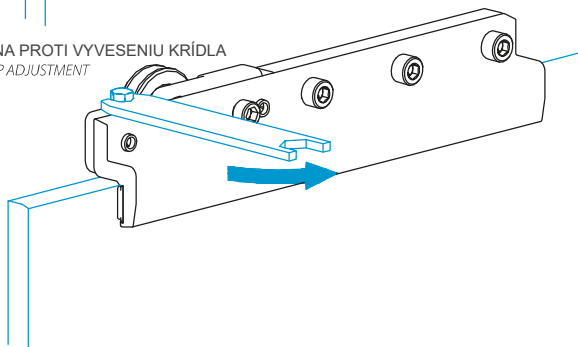

Kód / Code	Povrch (farba) / Finish
TR-R90-1000-SET/BP	čierny elox black anodised
TR-R90-1000-SET/EF	imitácia brúsená nerez alinox
TR-R90-1000-SET/GE	lesklý elox polished

Špecifikácia / Specification	
	Max. nosnosť (kg) : weight capacity (kg): 50
	Hrúbka skla (mm) : glas thickness (mm): 8; 10
	Maximálna šírka krídla (mm) : door width maximum (mm): 500
	Minimálna šírka krídla (mm) : door width minimum (mm): 450

Rez a rozmery systému TERNO CLEAR

Cross section and dimensions TERNO CLEAR system

Rez, rozmery a výpočet skla systému TERNO CLEAR - rohová zostava 90°

Cross section and dimensions TERNO CLEAR system - corner installation 90°

REGULÁCIA VÝŠKY KRÍDLA
HIGH ADJUSTMENT

OCHRANA PROTI VYVESENIU KRÍDLA
ANTI-JUMP ADJUSTMENT

Montáž vodiacej koľajnice do fixného panelu (opracovanie skla)

pre zostavy v setoch TR-WG-2000 SET a TR-GG-2000 SET

Installation of the main track TERNO CLEAR on the fix panel in sets TR-WG-2000 SET and TR-GG-2000 SET

- Montáž úchytovej koľajnice na posuvné dvere nevyžaduje opracovanie skla
- the clamps on the sliding doors do not require glass preparation