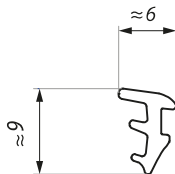

TR-FIX-K

Krycí profil pre vodiacu koľajnici v mieste vchodu do sprchovej kabíny
Cover profile for top track TERNO CLEAR on section of entrance to shower enclosure

Kód / Code	Povrch / Finish
TR-FIX-K-95/BP	čierny elox
TR-FIX-K-200/BP	black anodised
TR-FIX-K-95/GE	lesklý elox
TR-FIX-K-200/GE	polished
TR-FIX-K-95/EF	imitácia brúsená nerez
TR-FIX-K-200/EF	alinox

Špecifikácia / Specification

materiál:	hliník
material:	aluminum
dĺžka (mm)	950; 2000
length (mm)	

TR-UP-02

Tesnenie pre montáž fixného panelu do vodiacej koľajnice TERNO CLEAR
Seal for installation of fix panel in top track TS-TR3250