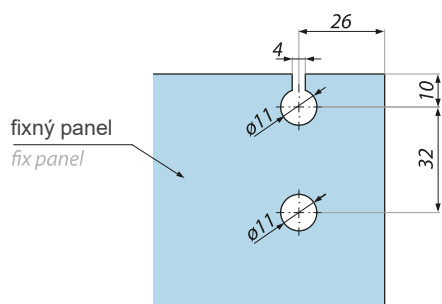

Montáž vodiacej koľajnice do fixného panelu (opracovanie skla)

pre zostavy v setoch TR-WG-2000 SET a TR-GG-2000 SET

Installation of the main track TERNO CLEAR on the fix panel in sets TR-WG-2000 SET and TR-GG-2000 SET