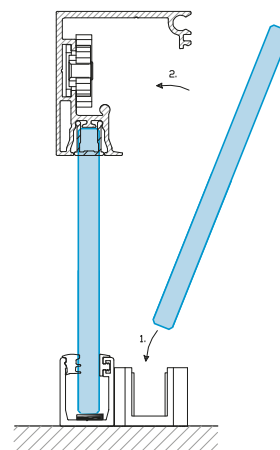

Špecifikácia / Specification

materiál:	hliník
material:	aluminum
dĺžka (mm)	950; 2000
length (mm)	

TR-UP-02

Tesnenie pre montáž fixného panelu do vodiacej koľajnice TERNO CLEAR
Seal for installation of fix panel in top track TS-TR3250

4

Upevnenie do steny v zostavách

TR-WW-2000, TR-WG-2000, TR-R90-1000

BRACKET FOR SETS TR-WW-2000, TR-WG-2000,
TR-R90-1000 - WALL INSTALLATION

5

Upevnenie do skla v zostavách

TR-WG-2000, TR-GG-2000

BRACKET FOR SETS TR-WG-2000,
TR-GG-2000 - GLASS INSTALLATION