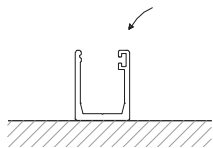

Špecifikácia / Specification

materiál:	hliník
material:	aluminum
dĺžka (mm)	950; 2000
length (mm)	

TR-UP-02

Tesnenie pre montáž fixného panelu do vodiacej koľajnice TERNO CLEAR
Seal for installation of fix panel in top track TS-TR3250

Kód / Code	Povrch / Finish
TR-UP-02	transparentný transpatent white

Špecifikácia / Specification

materiál:	PVC
material:	

Montážny návod

Assembly instruction

1

2

3

4

Upevnenie do steny v zostavách

TR-WW-2000, TR-WG-2000, TR-R90-1000

BRACKET FOR SETS TR-WW-2000, TR-WG-2000,
TR-R90-1000 - WALL INSTALLATION

5

Upevnenie do skla v zostavách

TR-WG-2000, TR-GG-2000

BRACKET FOR SETS TR-WG-2000,
TR-GG-2000 - GLASS INSTALLATION