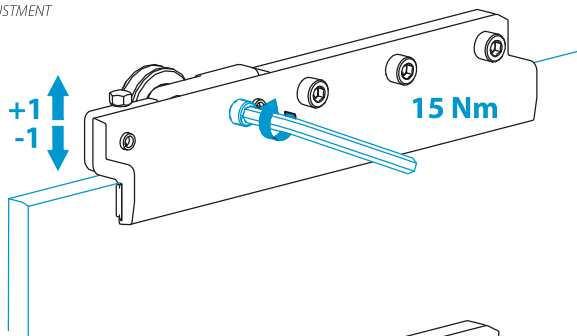

Kód / Code	Povrch (farba) / Finish
TR-R90-1000-SET/BP	čierny elox black anodised
TR-R90-1000-SET/EF	imitácia brúsená nerez alinox
TR-R90-1000-SET/GE	lesklý elox polished

Špecifikácia / Specification	
	Max. nosnosť (kg) : weight capacity (kg): 50
	Hrúbka skla (mm) : glas thickness (mm): 8; 10
	Maximálna šírka krídla (mm) : door width maximum (mm): 500
	Minimálna šírka krídla (mm) : door width minimum (mm): 450

Rez a rozmery systému TERNO CLEAR

Cross section and dimensions TERNO CLEAR system

Rez, rozmery a výpočet skla systému TERNO CLEAR - rohová zostava 90°

Cross section and dimensions TERNO CLEAR system - corner installation 90°

REGULÁCIA VÝŠKY KRÍDLA
HIGH ADJUSTMENT

OCHRANA PROTI VYVESENIU KRÍDLA
ANTI-JUMP ADJUSTMENT

Montáž vodiacej koľajnice do fixného panelu (opracovanie skla)

pre zostavy v setoch TR-WG-2000 SET a TR-GG-2000 SET