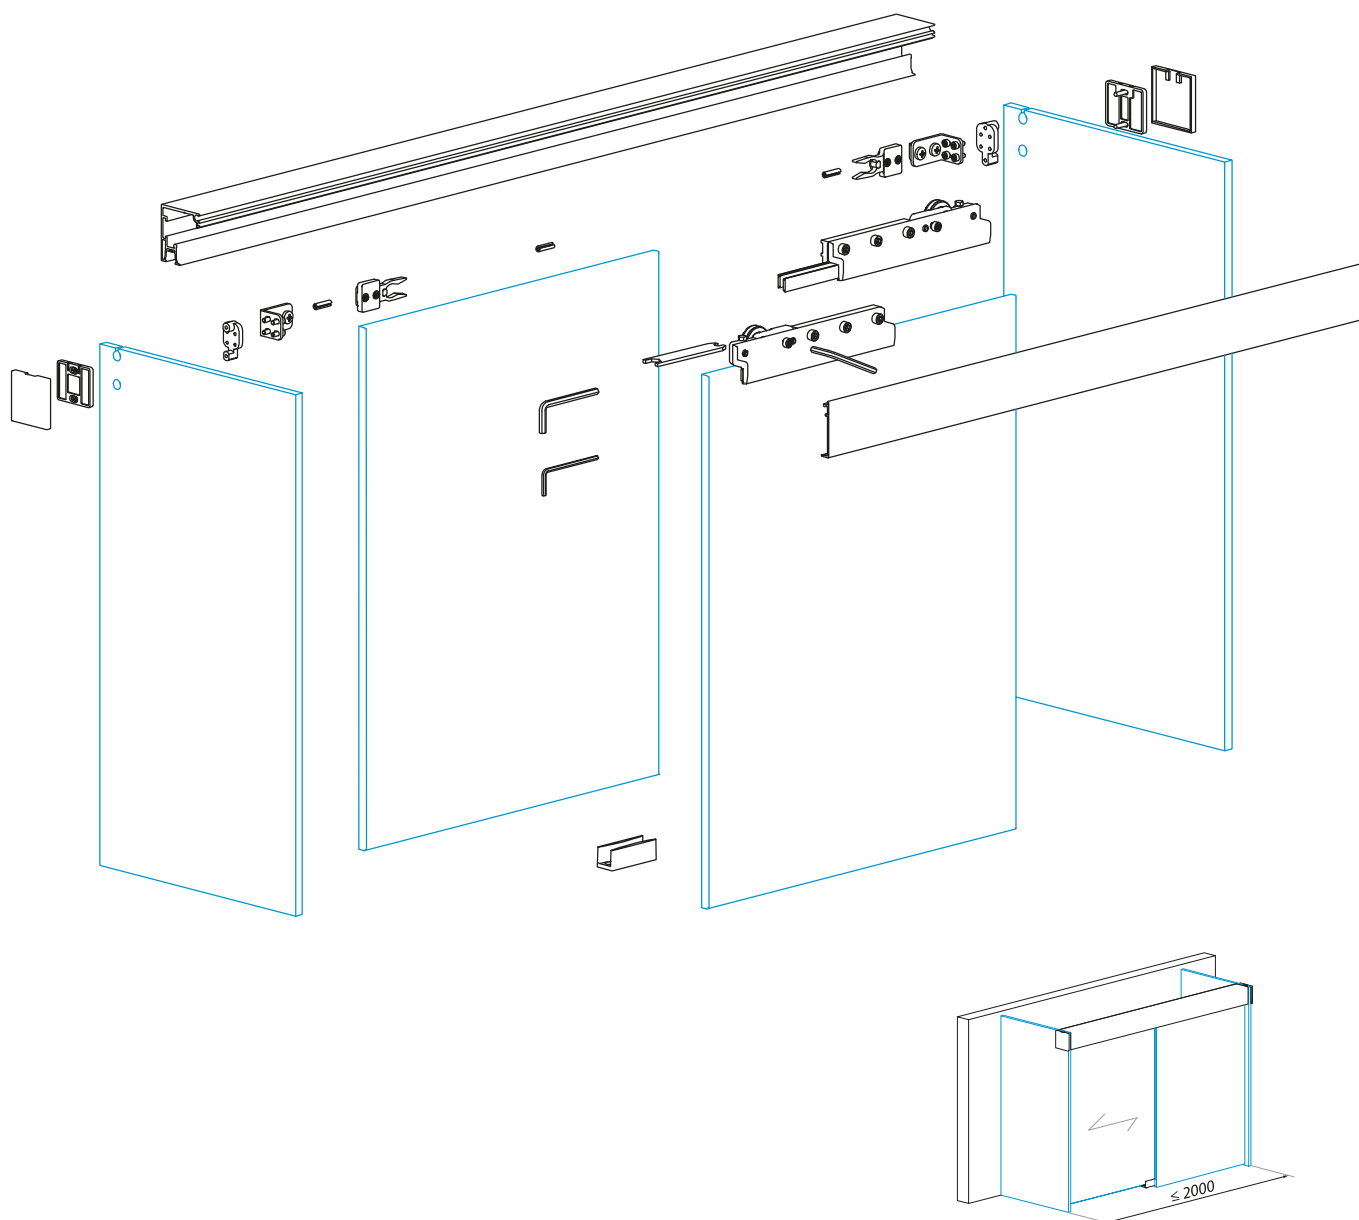

TERNO CLEAR

POSUVNÝ SYSTÉM PRE SPRCHY

TERNO CLEAR

POSUVNÝ SYSTÉM PRE SPRCHOVÉ KABÍNY SLIDING SYSTEM FOR SHOWER ENCLOSURES

ZOSTAVY SETS

TR-WW-2000 Zostava stena / stena
Wall to wall set

TR-WG-2000 Zostava stena / sklo
Wall to glass set

TR-GG-2000 Zostava sklo / sklo
Glass to glass set

TR-R90-1000 Zostava rohová 90°
Corner 90° set

DOPLŇUJÚCE KOMPONENTY COMPLEMENTARY COMPONENTS

TR-FIX-K

TR-UP-02

Kód / Code	Povrch (farba) / Finish
TR-WW-2000-SET/BP	čierny elox black anodised
TR-WW-2000-SET/EF	imitácia brúsená nerez alinox
TR-WW-2000-SET/GE	lesklý elox polished
TR-WW-2000-SET/ZE	zlatý elox golden anodised

Kód / Code	Povrch (farba) / Finish
TR-WG-2000-SET/BP	čierny elox black anodised
TR-WG-2000-SET/EF	imitácia brúsená nerez alinox
TR-WG-2000-SET/GE	lesklý elox polished

Špecifikácia / Specification	
 Max. nosnosť (kg) : weight capacity (kg):	50
 Hrúbka skla (mm) : glas thickness (mm):	8; 10
 Maximálna šírka krídla (mm) : door width maximum (mm):	1000
 Minimálna šírka krídla (mm) : door width minimum (mm):	450

Rez a rozmery systému TERNO CLEAR

Cross section and dimensions TERNO CLEAR system

Rez, rozmery a výpočet skla systému TERNO CLEAR - rohová zostava 90°

Cross section and dimensions TERNO CLEAR system - corner installation 90°