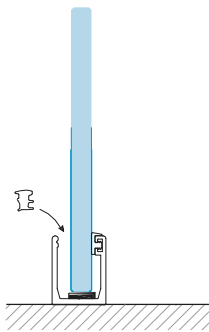

Špecifikácia / Specification

materiál:	hliník
material:	aluminum
dĺžka (mm)	950; 2000
length (mm)	

TR-UP-02

Tesnenie pre montáž fixného panelu do vodiacej koľajnice TERNO CLEAR
Seal for installation of fix panel in top track TS-TR3250

Kód / Code	Povrch / Finish
TR-UP-02	transparentný transpatent white

Špecifikácia / Specification

materiál:	PVC
material:	

Montážny návod

Assembly instruction

1

2

3

4

Upevnenie do steny v zostavách

TR-WW-2000, TR-WG-2000, TR-R90-1000

BRACKET FOR SETS TR-WW-2000, TR-WG-2000,
TR-R90-1000 - WALL INSTALLATION

5

Upevnenie do skla v zostavách

TR-WG-2000, TR-GG-2000

BRACKET FOR SETS TR-WG-2000,
TR-GG-2000 - GLASS INSTALLATION