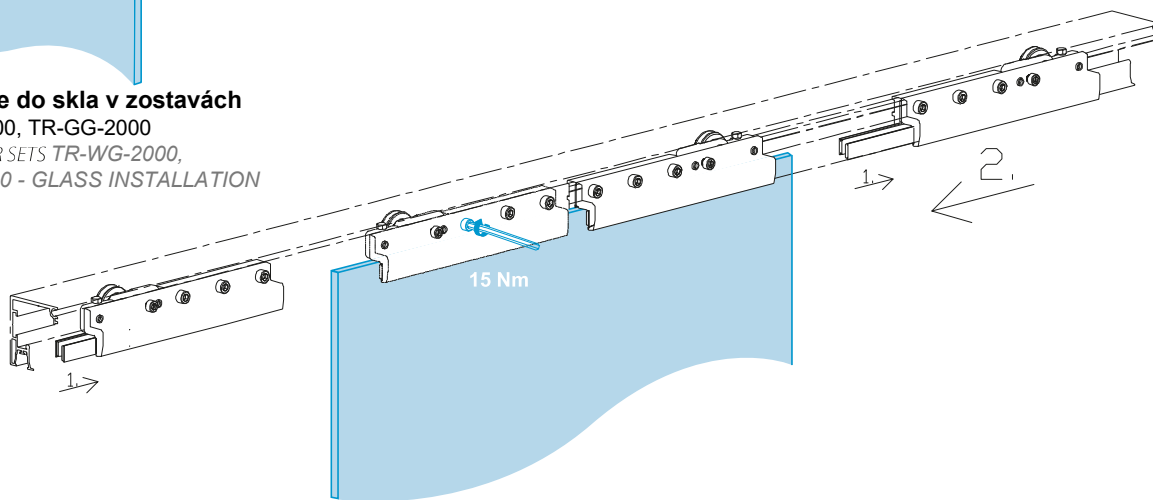

Upevnenie do skla v zostavách

TR-WG-2000, TR-GG-2000

BRACKET FOR SETS TR-WG-2000,
TR-GG-2000 - GLASS INSTALLATION

6