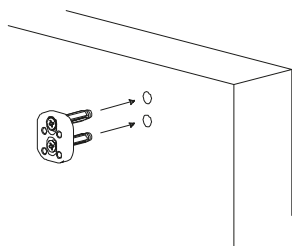

Špecifikácia / Specification

materiál:	hliník
material:	aluminum
dĺžka (mm)	950; 2000
length (mm)	

TR-UP-02

Tesnenie pre montáž fixného panelu do vodiacej koľajnice TERNO CLEAR
Seal for installation of fix panel in top track TS-TR3250

Kód / Code	Povrch / Finish
TR-UP-02	transparentný transpatent white

Špecifikácia / Specification

materiál:	PVC
material:	

Montážny návod

Assembly instruction

1

2

3

4

Upevnenie do steny v zostavách

TR-WW-2000, TR-WG-2000, TR-R90-1000

BRACKET FOR SETS TR-WW-2000, TR-WG-2000,
TR-R90-1000 - WALL INSTALLATION

5

Upevnenie do skla v zostavách

TR-WG-2000, TR-GG-2000

BRACKET FOR SETS TR-WG-2000,
TR-GG-2000 - GLASS INSTALLATION