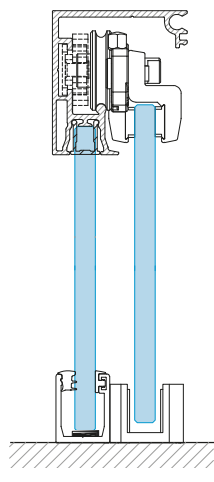

Montážny návod

Assembly instruction

1

2

3

4

Upevnenie do steny v zostavách

TR-WW-2000, TR-WG-2000, TR-R90-1000

BRACKET FOR SETS TR-WW-2000, TR-WG-2000,
TR-R90-1000 - WALL INSTALLATION

5

Upevnenie do skla v zostavách

TR-WG-2000, TR-GG-2000

BRACKET FOR SETS TR-WG-2000,
TR-GG-2000 - GLASS INSTALLATION

6

7

8

9