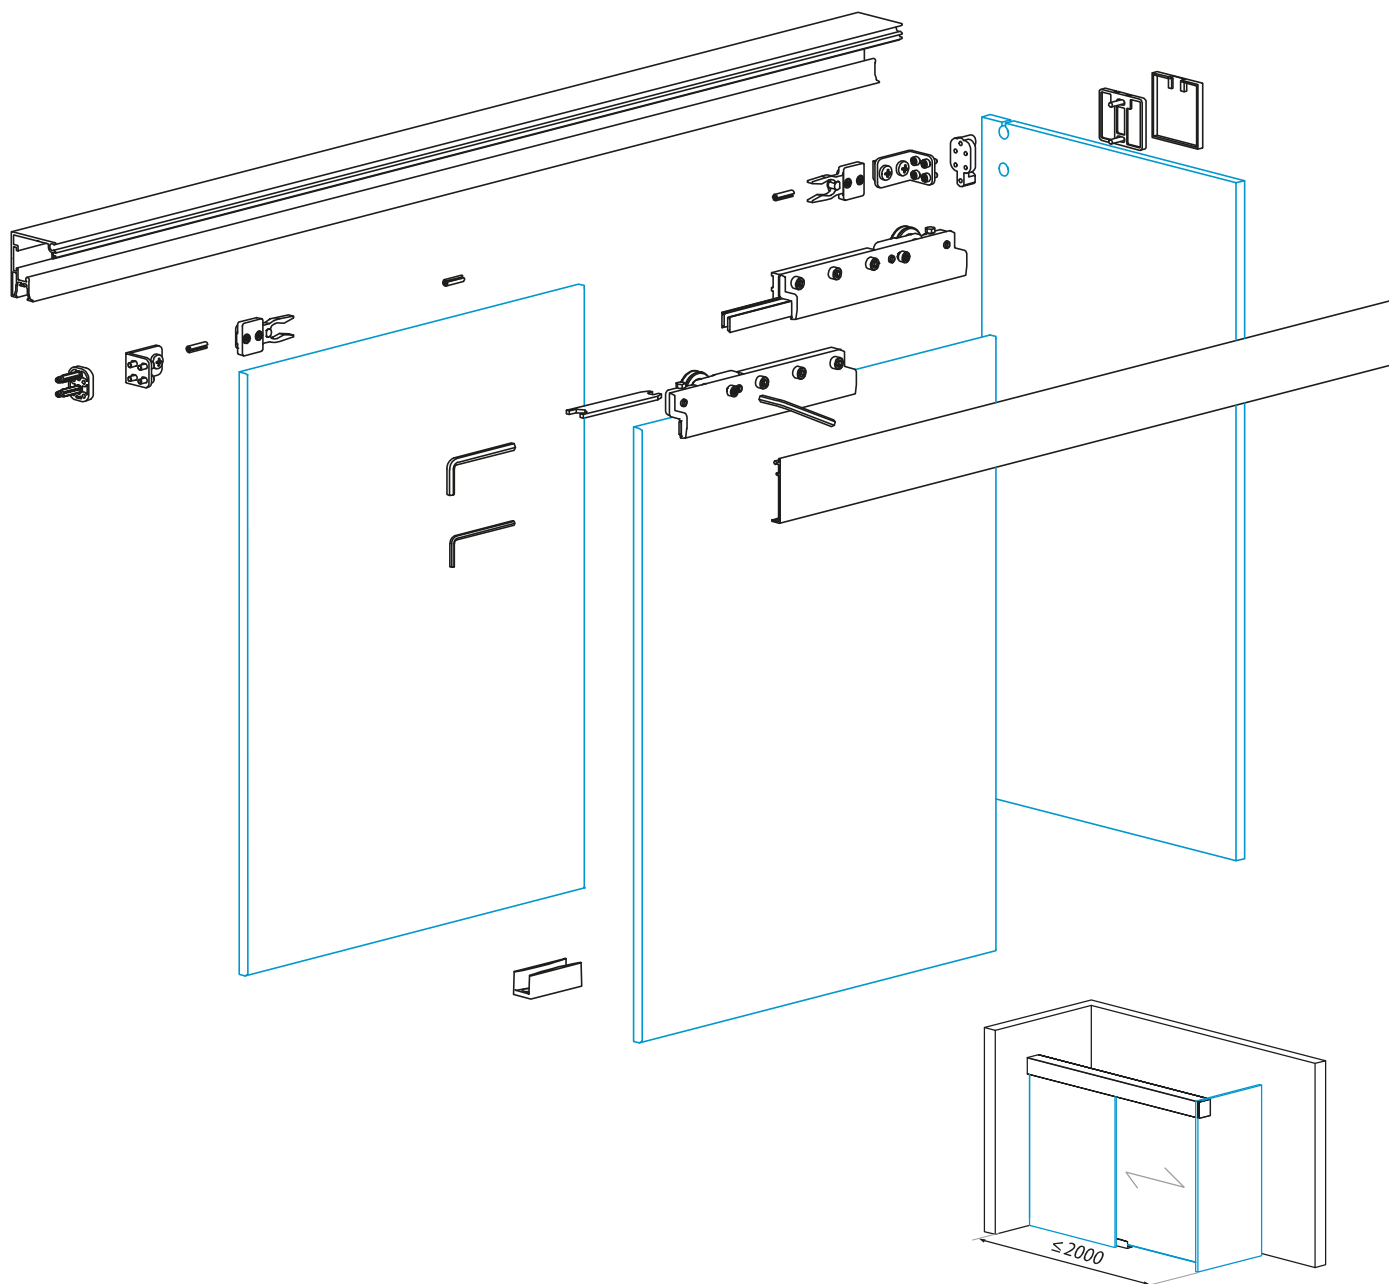

TERNO CLEAR

POSUVNÝ SYSTÉM PRE SPRCHY

TERNO CLEAR

POSUVNÝ SYSTÉM PRE SPRCHOVÉ KABÍNY SLIDING SYSTEM FOR SHOWER ENCLOSURES

ZOSTAVY SETS

TR-WW-2000 Zostava stena / stena
Wall to wall set

TR-WG-2000 Zostava stena / sklo
Wall to glass set

TR-GG-2000 Zostava sklo / sklo
Glass to glass set

TR-R90-1000 Zostava rohová 90°
Corner 90° set

DOPLŇUJÚCE KOMPONENTY COMPLEMENTARY COMPONENTS

TR-FIX-K

TR-UP-02

Kód / Code	Povrch (farba) / Finish
TR-WW-2000-SET/BP	čierny elox black anodised
TR-WW-2000-SET/EF	imitácia brúsená nerez alinox
TR-WW-2000-SET/GE	lesklý elox polished
TR-WW-2000-SET/ZE	zlatý elox golden anodised

Kód / Code	Povrch (farba) / Finish
TR-WG-2000-SET/BP	čierny elox black anodised
TR-WG-2000-SET/EF	imitácia brúsená nerez alinox
TR-WG-2000-SET/GE	lesklý elox polished

Špecifikácia / Specification	
 Max. nosnosť (kg) : weight capacity (kg):	50
 Hrúbka skla (mm) : glas thickness (mm):	8; 10
 Maximálna šírka krídla (mm) : door width maximum (mm):	1000
 Minimálna šírka krídla (mm) : door width minimum (mm):	450

Rez a rozmery systému TERNO CLEAR

Cross section and dimensions TERNO CLEAR system

Rez, rozmery a výpočet skla systému TERNO CLEAR - rohová zostava 90°

Cross section and dimensions TERNO CLEAR system - corner installation 90°