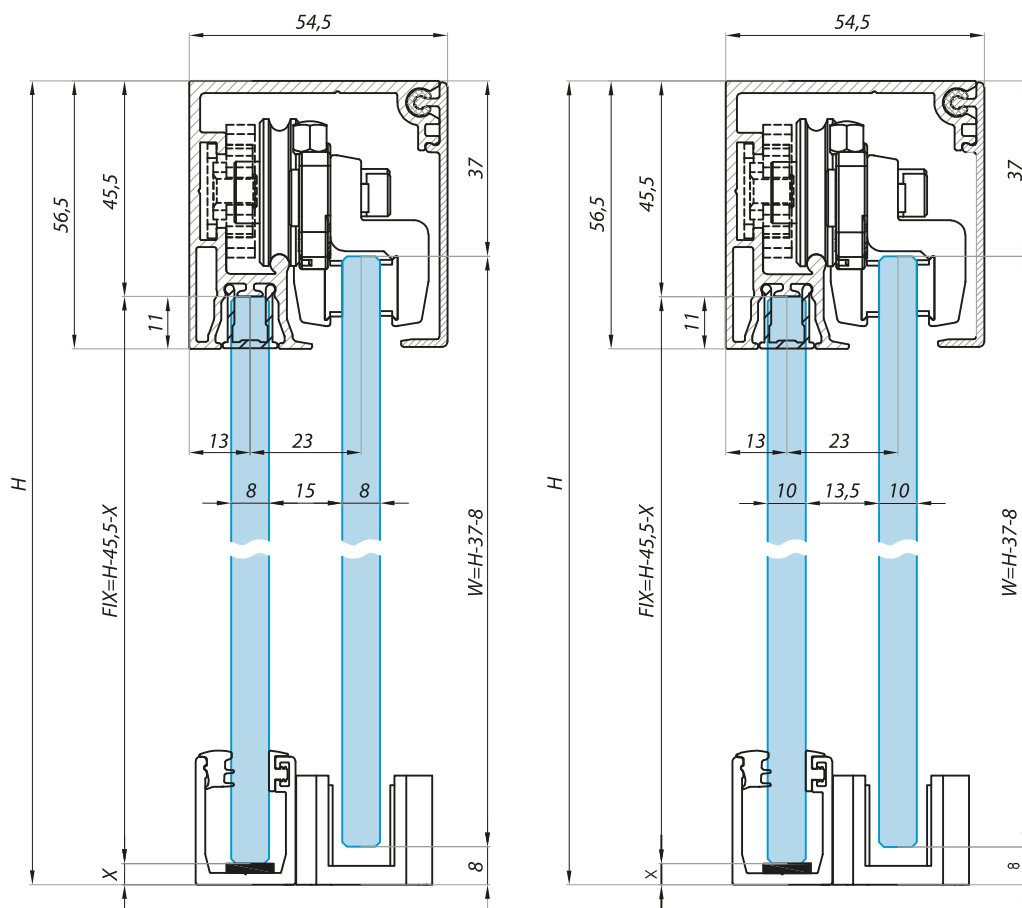

Kód / Code	Povrch (farba) / Finish
TR-WG-2000-SET/BP	čierny elox black anodised
TR-WG-2000-SET/EF	imitácia brúsená nerez alinox
TR-WG-2000-SET/GE	lesklý elox polished

Špecifikácia / Specification	
 Max. nosnosť (kg) : weight capacity (kg):	50
 Hrúbka skla (mm) : glas thickness (mm):	8; 10
 Maximálna šírka krídla (mm) : door width maximum (mm):	1000
 Minimálna šírka krídla (mm) : door width minimum (mm):	450

Kód / Code	Povrch (farba) / Finish
TR-GG-2000-SET/BP	čierny elox black anodised
TR-GG-2000-SET/EF	imitácia brúsená nerez alinox
TR-GG-2000-SET/GE	lesklý elox polished

Špecifikácia / Specification	
 Max. nosnosť (kg) :	50
 weight capacity (kg):	
 Hrúbka skla (mm) :	8; 10
 glas thickness (mm):	
 Maximálna šírka krídla (mm) :	1000
 door width maximum (mm):	
 Minimálna šírka krídla (mm) :	450
 door width minimum (mm):	

Kód / Code	Povrch (farba) / Finish
TR-R90-1000-SET/BP	čierny elox black anodised
TR-R90-1000-SET/EF	imitácia brúsená nerez alinox
TR-R90-1000-SET/GE	lesklý elox polished

Špecifikácia / Specification	
	Max. nosnosť (kg) : weight capacity (kg): 50
	Hrúbka skla (mm) : glas thickness (mm): 8; 10
	Maximálna šírka krídla (mm) : door width maximum (mm): 500
	Minimálna šírka krídla (mm) : door width minimum (mm): 450

Rez a rozmery systému TERNO CLEAR

Cross section and dimensions TERNO CLEAR system

Rez, rozmery a výpočet skla systému TERNO CLEAR - rohová zostava 90°

Cross section and dimensions TERNO CLEAR system - corner installation 90°