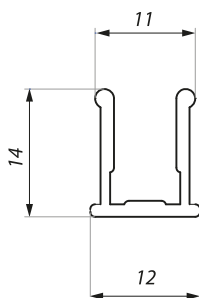

TR-FIX-K

Krycí profil pre vodiacu koľajnici v mieste vchodu do sprchovej kabíny
Cover profile for top track TERNO CLEAR on section of entrance to shower enclosure