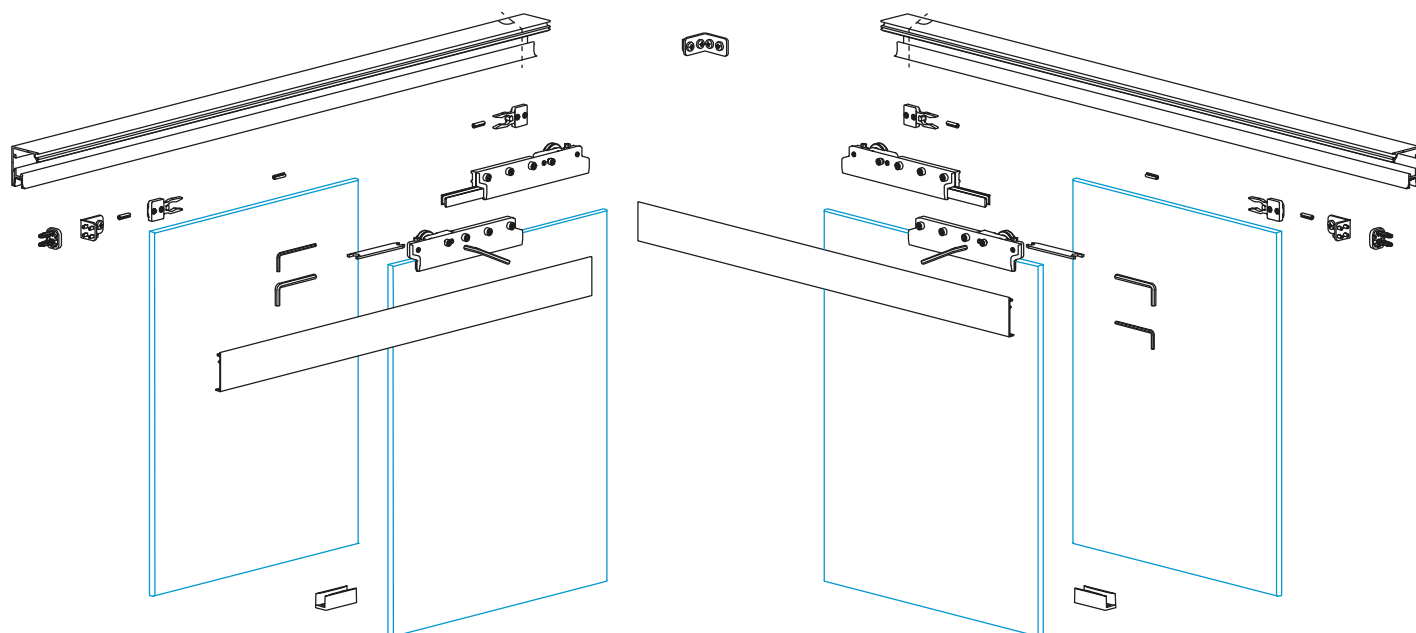

Kód / Code	Povrch (farba) / Finish
TR-WG-2000-SET/BP	čierny elox black anodised
TR-WG-2000-SET/EF	imitácia brúsená nerez alinox
TR-WG-2000-SET/GE	lesklý elox polished

Špecifikácia / Specification	
 Max. nosnosť (kg) : weight capacity (kg):	50
 Hrúbka skla (mm) : glas thickness (mm):	8; 10
 Maximálna šírka krídla (mm) : door width maximum (mm):	1000
 Minimálna šírka krídla (mm) : door width minimum (mm):	450

Kód / Code	Povrch (farba) / Finish
TR-GG-2000-SET/BP	čierny elox black anodised
TR-GG-2000-SET/EF	imitácia brúsená nerez alinox
TR-GG-2000-SET/GE	lesklý elox polished

Špecifikácia / Specification	
 Max. nosnosť (kg) :	50
 weight capacity (kg):	
 Hrúbka skla (mm) :	8; 10
 glas thickness (mm):	
 Maximálna šírka krídla (mm) :	1000
 door width maximum (mm):	
 Minimálna šírka krídla (mm) :	450
 door width minimum (mm):	

Kód / Code	Povrch (farba) / Finish
TR-R90-1000-SET/BP	čierny elox black anodised
TR-R90-1000-SET/EF	imitácia brúsená nerez alinox
TR-R90-1000-SET/GE	lesklý elox polished

Špecifikácia / Specification	
	Max. nosnosť (kg) : weight capacity (kg): 50
	Hrúbka skla (mm) : glas thickness (mm): 8; 10
	Maximálna šírka krídla (mm) : door width maximum (mm): 500
	Minimálna šírka krídla (mm) : door width minimum (mm): 450

Rez a rozmery systému TERNO CLEAR

Cross section and dimensions TERNO CLEAR system

Rez, rozmery a výpočet skla systému TERNO CLEAR - rohová zostava 90°

Cross section and dimensions TERNO CLEAR system - corner installation 90°